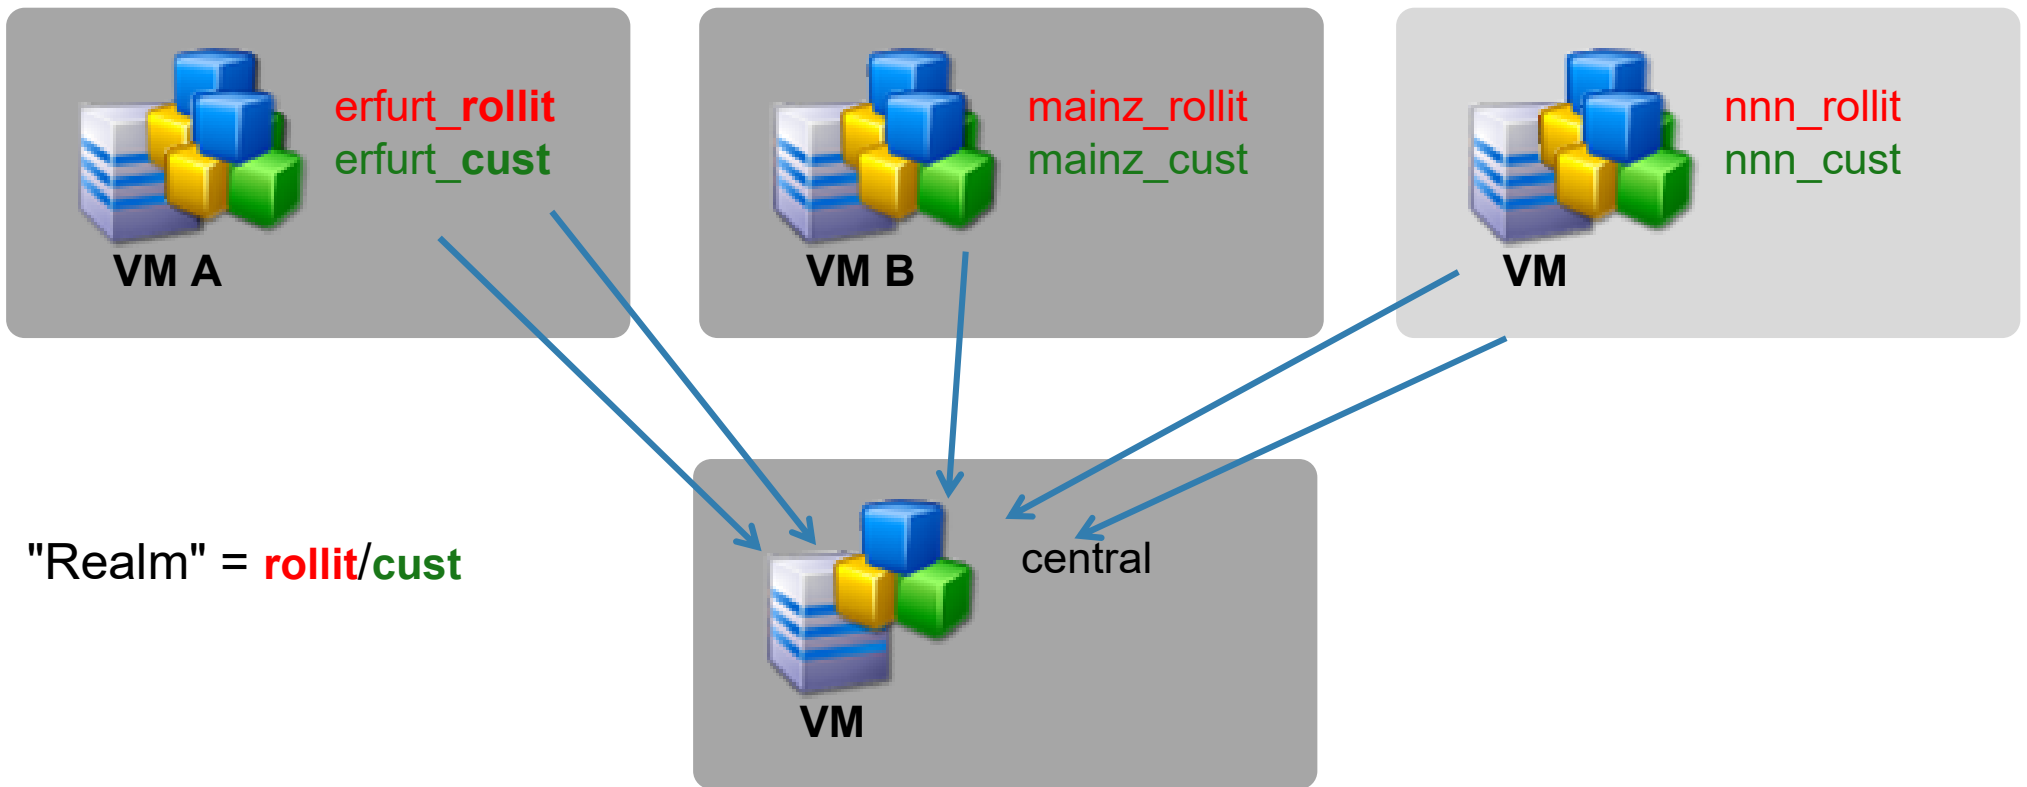

A Abstraktion: OMD-Instanzen